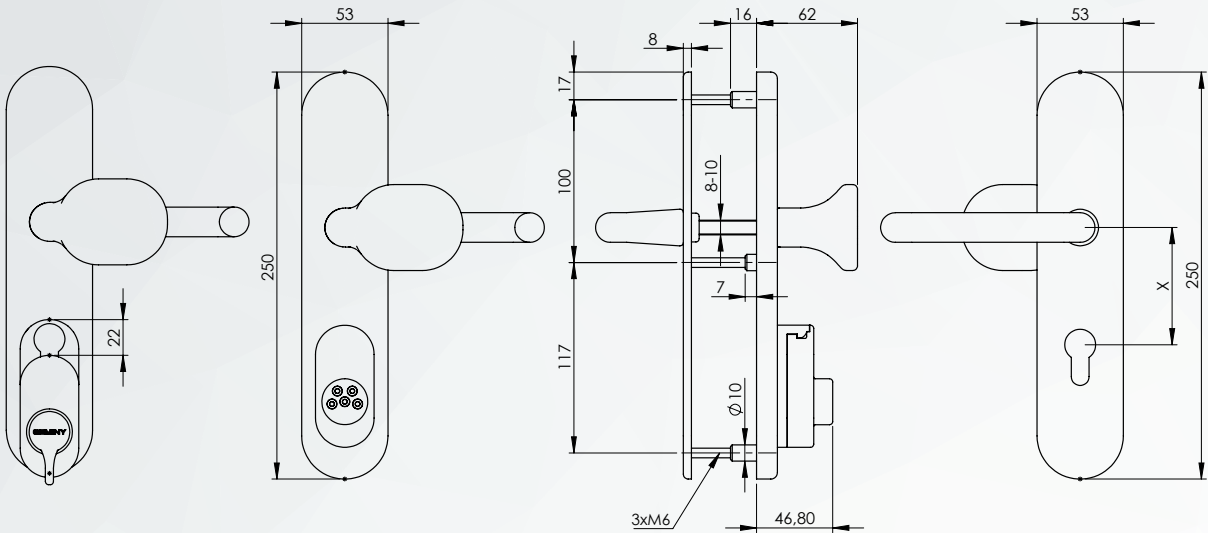

ES1-Beschlag mit Zylinderschutz

Der GEMINY ES1-Beschlag ist unsere kostengünstige GEMINY-Schutzvariante für den Wohnbereich und ersetzt Ihren bereits vorhandenen Beschlag.

ES1 model with cylinder protector

The GEMINY ES1 model for residential and commercial applications. It replaces the existing fitting at your door.

Entfernung centres	Velourschrom Satin Chrome		Velourschrom Satin Chrome	
	rund round	eckig angular	rund round	eckig angular
72 mm	10000	10002	10001	10003
88 mm	10004	-	10005	-
92 mm	10008	10010	10009	10011